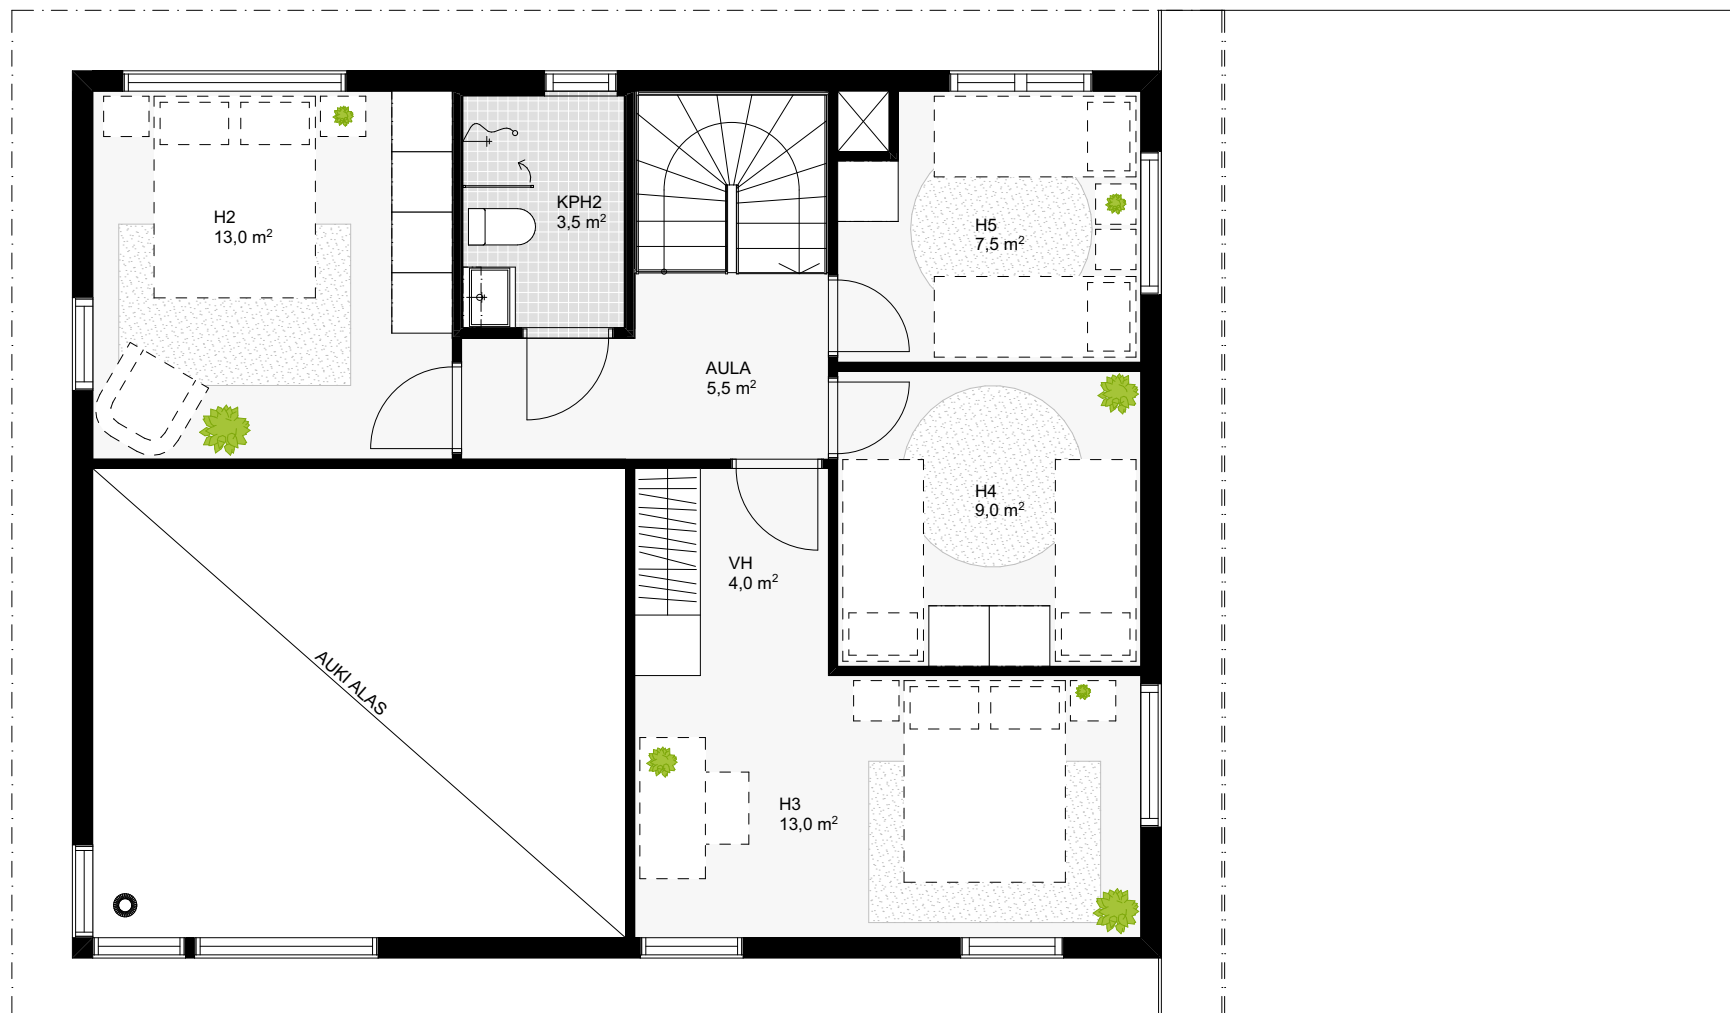

TALO 2

160 k-m² / 147 m²

1. KERROS

1H + TUPAK + SAUNA

88 m²

TALO 2

160 k-m² / 147 m²

2. KERROS

4H

59 m²

TALO 2

160 k-m² / 147 m²

IDEA

HAVAINNEKUVA ULKOA

TALO 2

160 k-m² / 147 m²

IDEA

HAVAINNEKUVA ULKOA

TALO 2

160 k-m² / 147 m²

IDEA

HAVAINNEKUVA ULKOA

TALO 2

160 k-m² / 147 m²

IDEA

HAVAINNEKUVA OLOHUONEESTA

TALO 2

160 k-m² / 147 m²

IDEA

HAVAINNEKUVA KEITTIÖSTÄ

TALO 2

160 k-m² / 147 m²