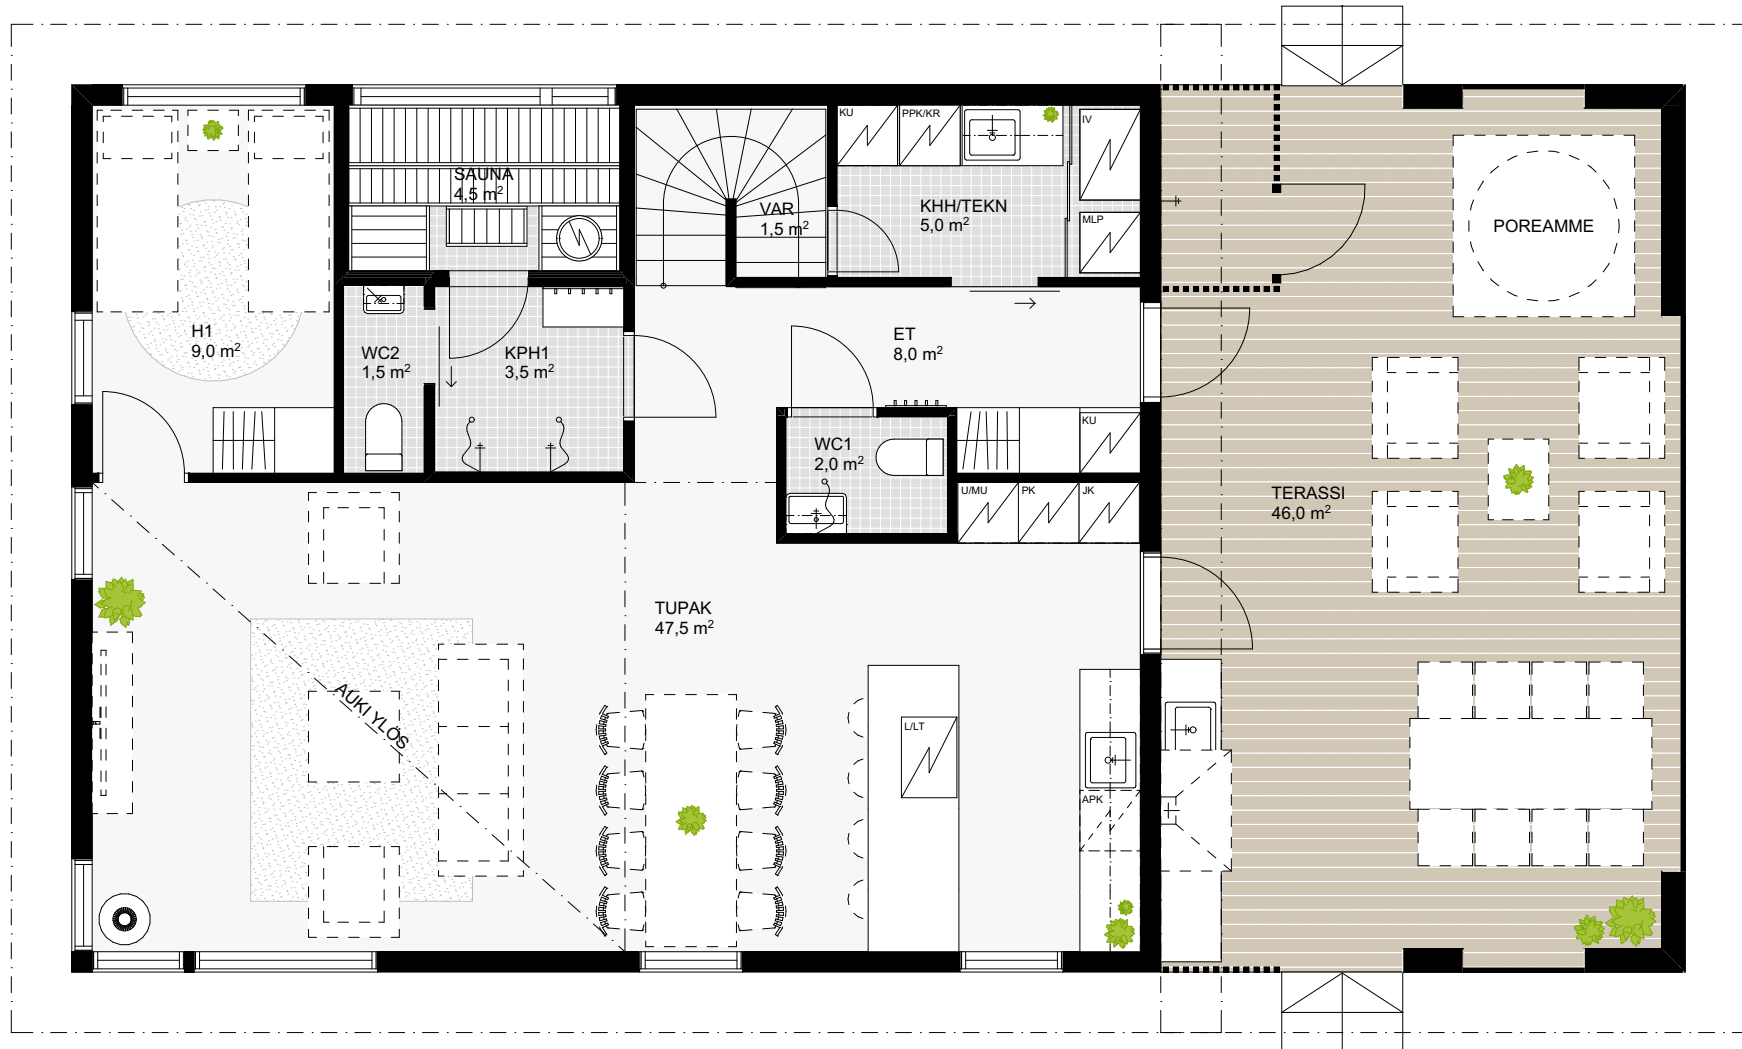

TALO 2

160 k-m² / 147 m²

1. KERROS

1H + TUPAK + SAUNA

88 m²

TALO 2

160 k-m² / 147 m²

2. KERROS

4H

59 m²

TALO 2

160 k-m² / 147 m²

IDEA

HAVAINNEKUVA ULKOA

TALO 2

160 k-m² / 147 m²

IDEA

HAVAINNEKUVA ULKOA

TALO 2

160 k-m² / 147 m²

IDEA

HAVAINNEKUVA ULKOA

TALO 2

160 k-m² / 147 m²

IDEA

HAVAINNEKUVA OLOHUONEESTA

TALO 2

160 k-m² / 147 m²

IDEA

HAVAINNEKUVA KEITTIÖSTÄ

TALO 2

160 k-m² / 147 m²