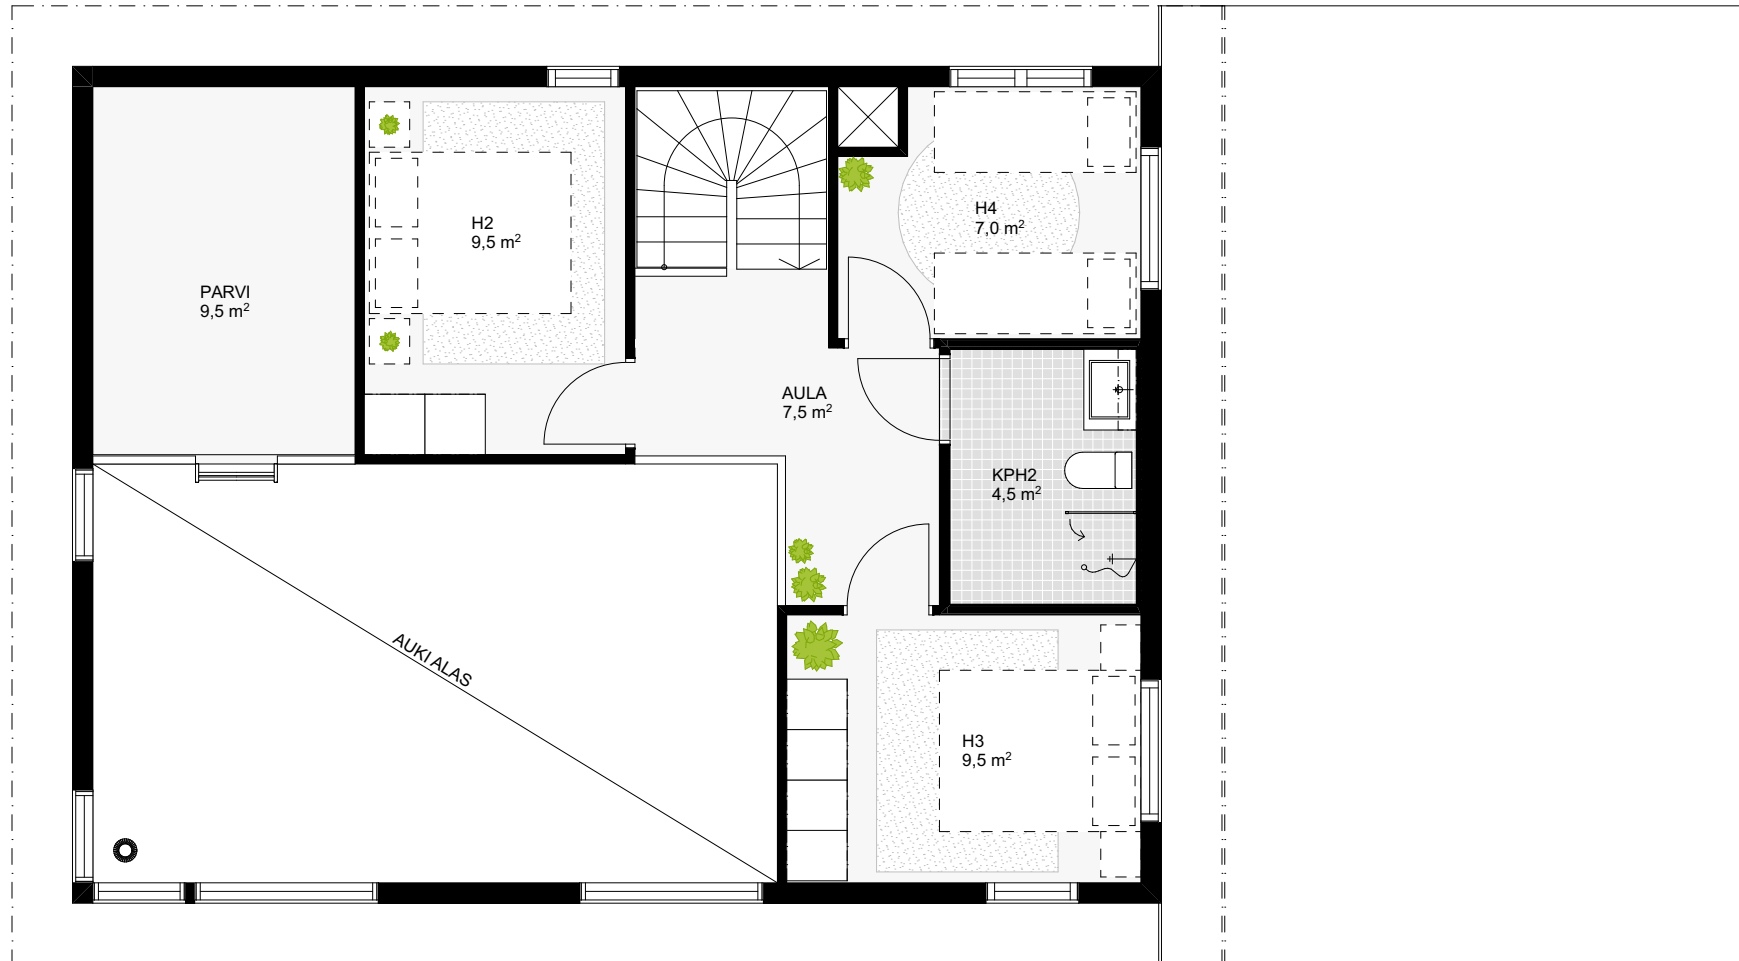

TALO 3

134 k-m² / 122 m²

1. KERROS

1H + TUPAK + SAUNA

82 m²

TALO 3

134 k-m² / 122 m²

1. KERROS

3H

40 m²

TALO 3

134 k-m² / 122 m²

IDEA

HAVAINNEKUVA ULKOA

TALO 3

134 k-m² / 122 m²

IDEA

HAVAINNEKUVA ULKOA

TALO 3

134 k-m² / 122 m²

IDEA

HAVAINNEKUVA ULKOA

TALO 3

134 k-m² / 122 m²

IDEA

HAVAINNEKUVA OLOHUONEESTA

TALO 3

134 k-m² / 122 m²

IDEA

HAVAINNEKUVA KEITTIÖSTÄ

TALO 3

134 k-m² / 122 m²