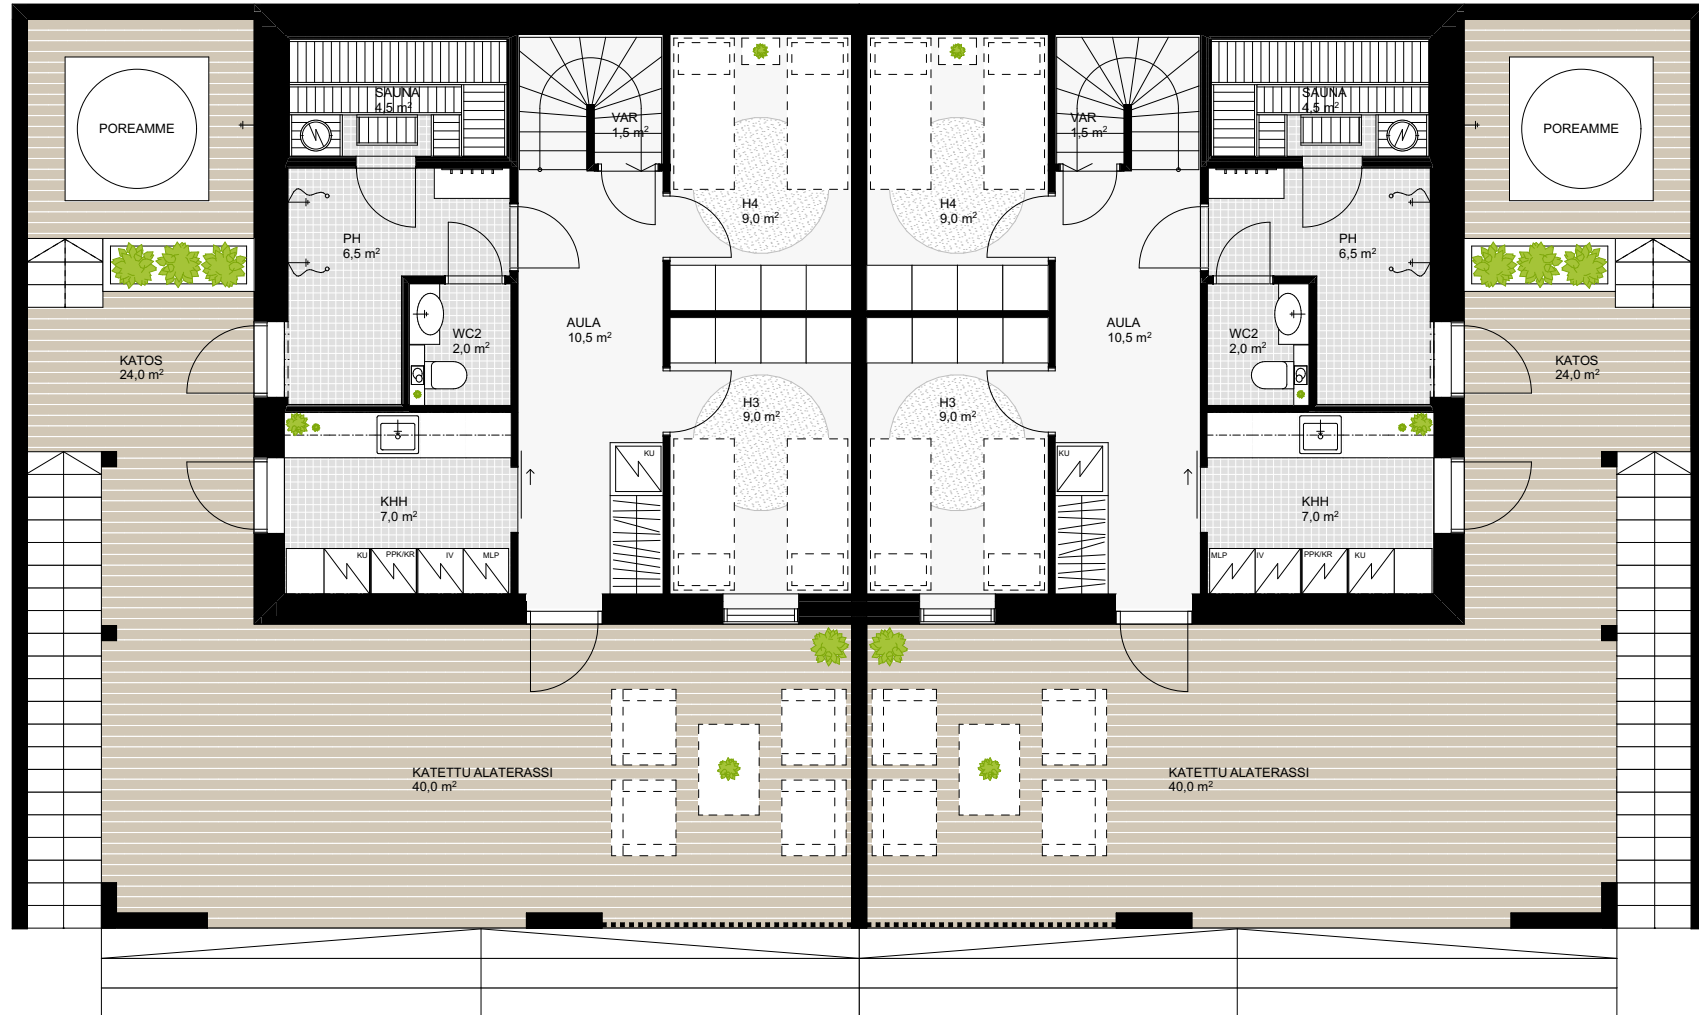

# PARITALO

2x 82 k-m<sup>2</sup> / 113 m<sup>2</sup>

MAANTASOKERROS

2x 2H + SAUNA

52 m<sup>2</sup>

# PARITALO

2x 82 k-m<sup>2</sup> / 113 m<sup>2</sup>

IDEA

HAVAINNEKUVA ULKOA